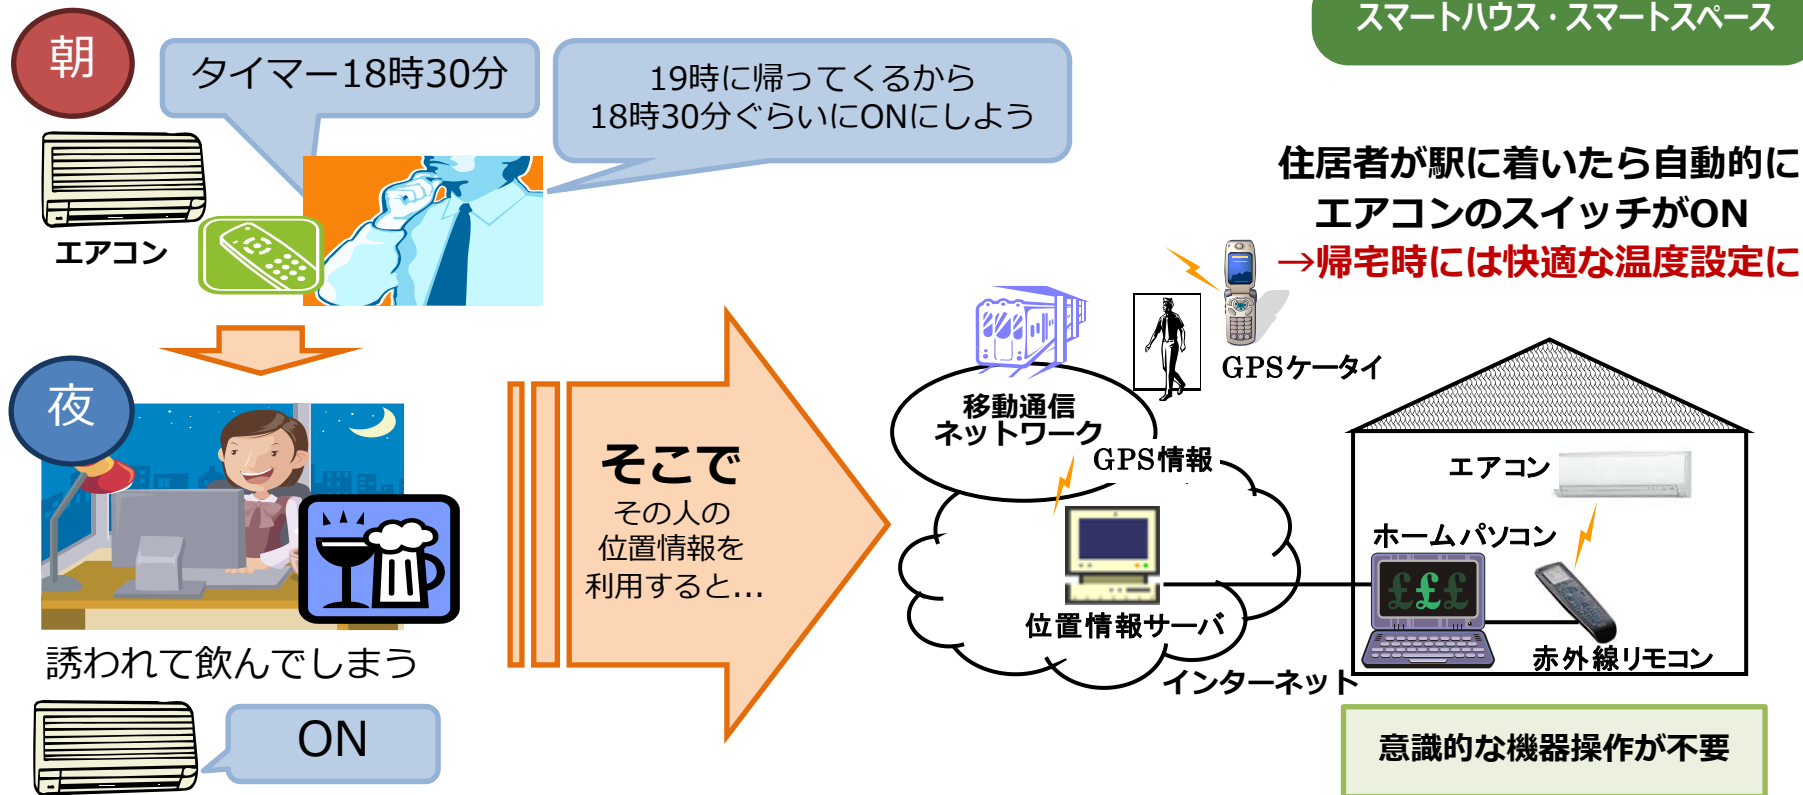

スマートスペース（知的空間）構成法の研究と実証

スマートハウス・スマートスペース

誰も帰ってこないのに
エアコンがつけっぱなしに...
電気の無駄！！

エアコン以外の適用先として

- ・ レンタルビデオショップに立ち寄ってきた → DVDを見る準備をしておく
- ・ 走って帰ってきた → エアコンを少し強めに動作させておく
- ・ 予定帰宅時間に帰宅していない → いつも見ているテレビを録画する
など...