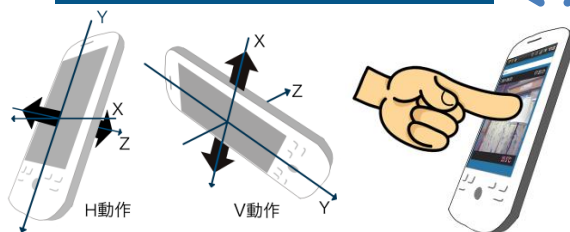

androidケータイで遠隔家電操作

“見えるリモコン”

スマートハウス・スマートスペース

- androidケータイから自宅内の**モニタリング**と家電機器の**遠隔操作**を実現

- 端末を振る動作または画面に映っている機器を**タップ**することで、電源のON / OFFなどを遠隔操作可能

利用シーン：

- 不在時に照明を操作して在室を演出する防犯効果
- 外出先からの空調操作
- 家電の消し忘れ防止
- 老親宅の遠隔見守り etc.

テレビ, 扇風機, エアコン, LED電球, 電動カーテン等**赤外線リモコンが付属する機器**であれば、何でも操作することができる。

Android Application Award 2010-11 Winter
最終ノミネート (438件中25件)