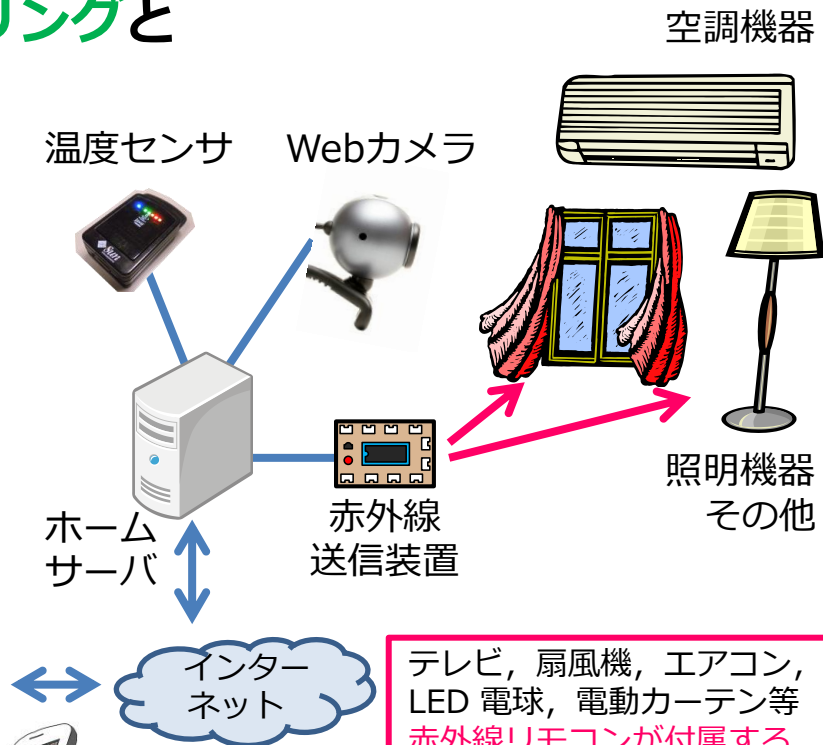

androidケータイで遠隔家電操作

“見えるリモコン”

スマートハウス・スマートスペース

- androidケータイから自宅内の**モニタリング**と家電機器の**遠隔操作**を実現

- 端末を振る動作または画面に映っている機器を**タップ**することで、電源のON / OFFなどを遠隔操作可能

利用シーン：

- 不在時に照明を操作して在室を演出する防犯効果
- 外出先からの空調操作
- 家電の消し忘れ防止
- 老親宅の遠隔見守り etc.

テレビ, 扇風機, エアコン, LED電球, 電動カーテン等**赤外線リモコンが付属する機器**であれば、何でも操作することができる。

Android Application Award 2010-11 Winter
最終ノミネート (438件中25件)