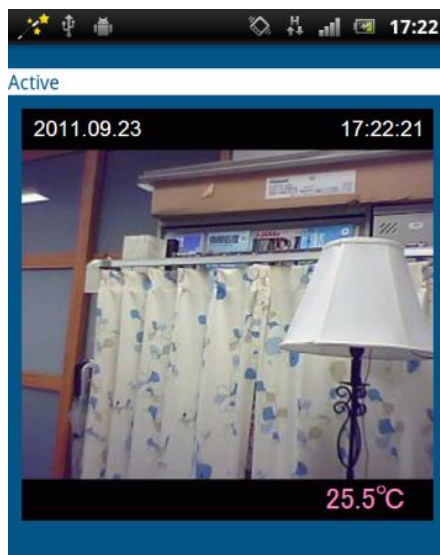

androidケータイで遠隔家電操作

“見えるリモコン”

スマートハウス・スマートスペース

- androidケータイから自宅内の**モニタリング**と家電機器の**遠隔操作**を実現

- 端末を振る動作または画面に映っている機器を**タップ**することで、電源のON / OFFなどを遠隔操作可能

利用シーン：

- 不在時に照明を操作して在室を演出する防犯効果
- 外出先からの空調操作
- 家電の消し忘れ防止
- 老親宅の遠隔見守り etc.

テレビ, 扇風機, エアコン, LED電球, 電動カーテン等**赤外線リモコンが付属する機器**であれば、何でも操作することができる。

Android Application Award 2010-11 Winter
最終ノミネート (438件中25件)